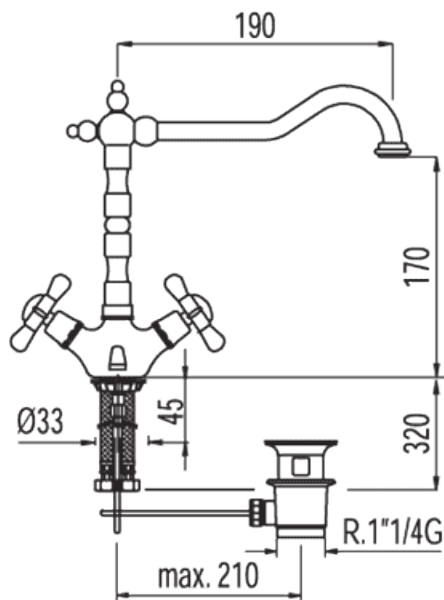

Bimando lavabo: con acabado cromo, volante y desagüe automático

Lavabo
Bimando
Volante
Con aireador
Superficie

CRO 12910461

LVI 5291040161

ACE 5291040361