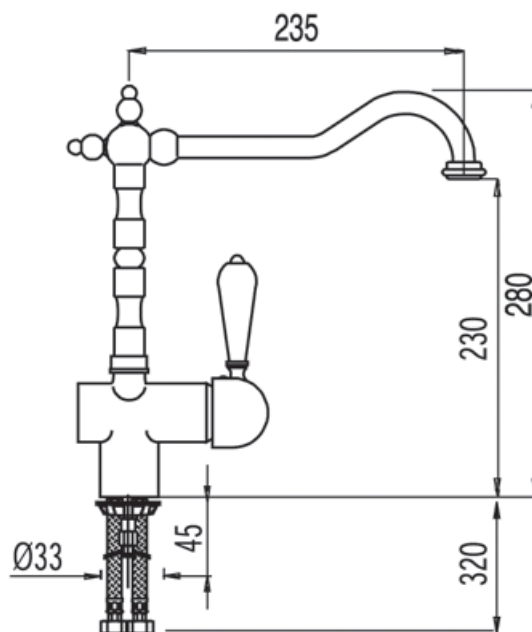

Monomando fregadero vertical RETRO-TRES: con acabado acero, maneta

Cocina monomando
 Monomando
 Maneta
 Con aireador
 Superficie

CRO 124341

LVI 52434101

COB 52434102

ACE 52434103