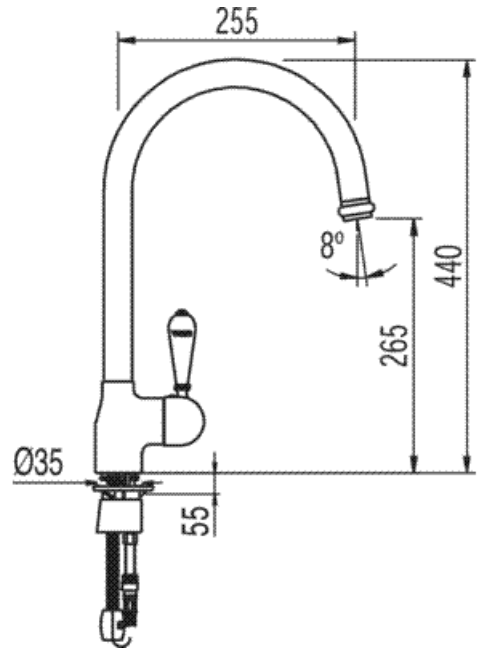

Monomando fregadera vertical RETRO-TRES; con rociador extraíble: con acabado cromo

Cocina extraíble
 Monomando
 Maneta
 Con aireador
 Superficie

CRO 130432