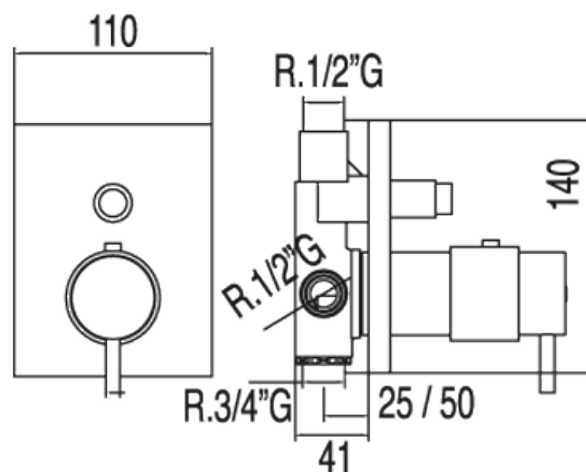

Termostática de empotrar baño-ducha; con cierre y regulación de caudal: con acabado cromo, maneta

Bañera / ducha  
 Termostático  
 Maneta  
 Empotrado

CRO 190652