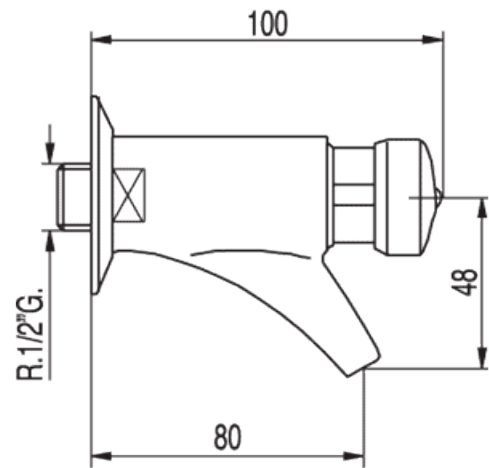

Grifo lavabo mural; rosca macho 1/2" G. 6,5 l/m.: con acabado cromo

Lavabo
 Temporizado
 Con aireador
 Empotrado

CRO 112100