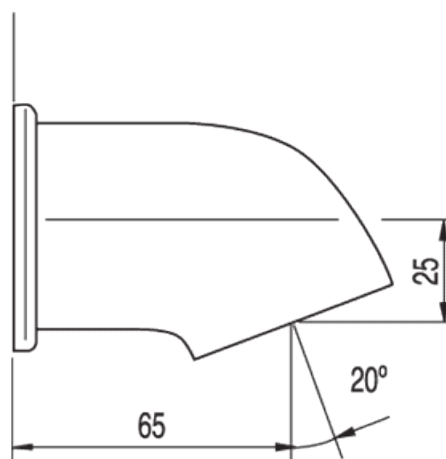

Rociador antivandálico; con regulador automático de caudal 6 l/m.: con acabado cromo

Bañera / ducha
Temporizado

CRO 13416803