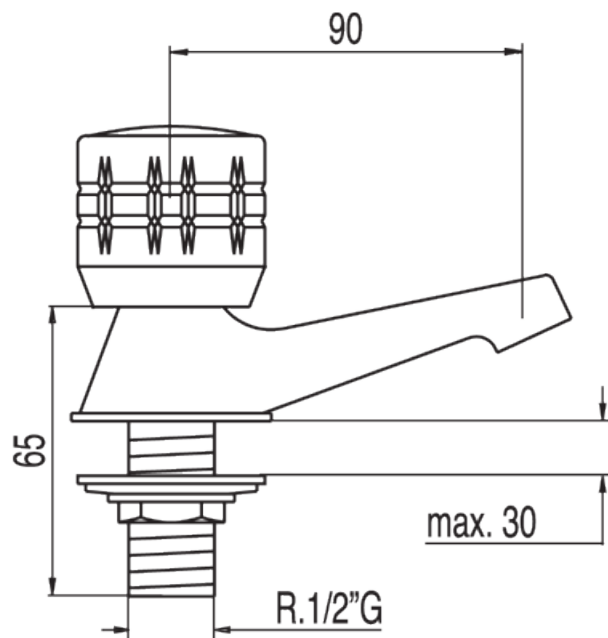

Grifo lavabo: con acabado cromo,

Lavabo  
Volante  
Con aireador  
Superficie

CRO 123100F

CRO 123100C