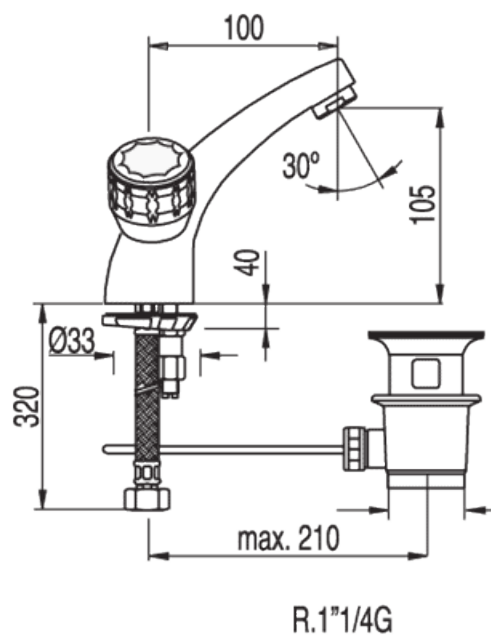

Grifo lavabo: con acabado cromo,

Lavabo
Bimando
Volante
Con aireador
Superficie

CRO 123103

CRO 12310332