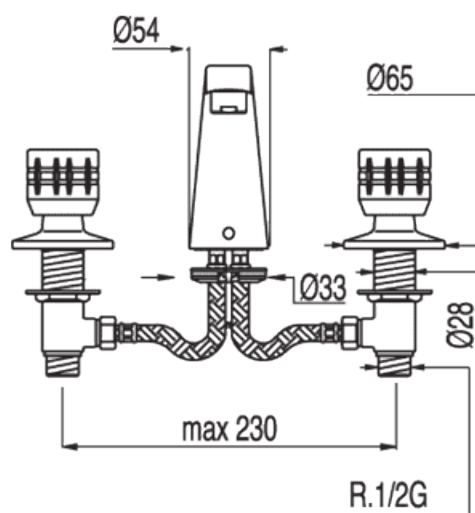

Batería lavabo: con acabado cromo,

CRO 123105

Lavabo
Bimando
Volante
Con aireador
Empotrado