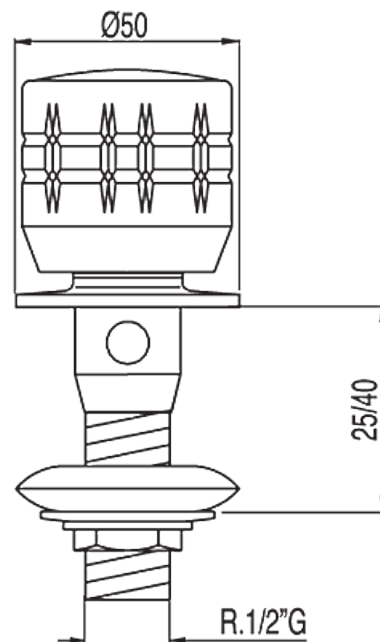

Grifo bidé de 1/2": con acabado cromo,

Bide  
Volante  
Superficie

CRO 123125F

CRO 123125C

CRO 12312532F

CRO 12312532C