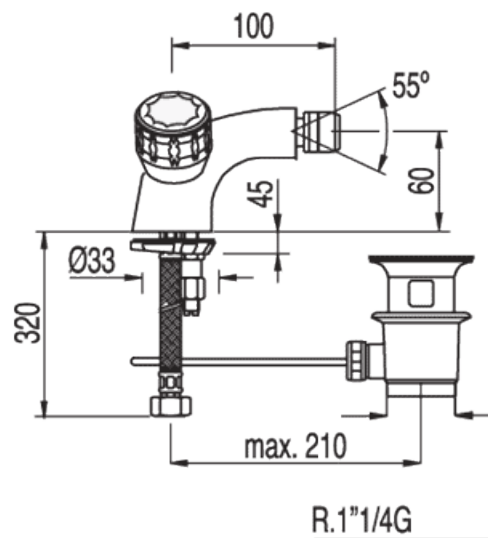

Grifo bidé: con acabado cromo,

Bide
Bimando
Volante
Con aireador
Superficie

CRO 123120

CRO 12312032