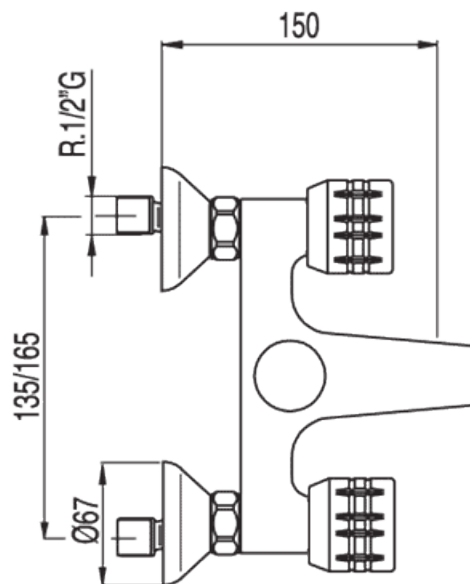

Grupo baño-ducha; Ducha antical. Flexo doble engatillado: con acabado cromo,

Bañera / ducha
Bimando
Volante
Con aireador
Superficie

CRO 123170

CRO 12317032