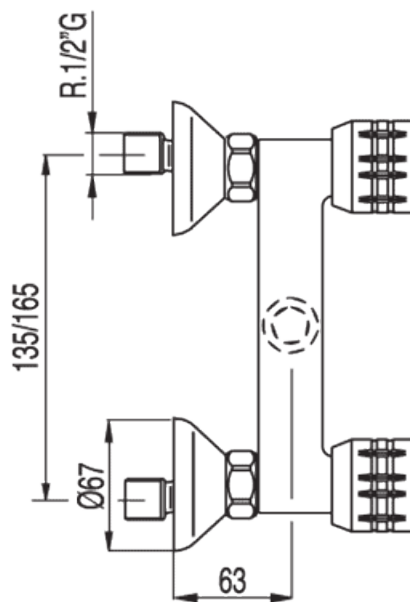

Grupo ducha; Ducha antical. Flexo doble engatillado: con acabado cromo,

Bañera / ducha
Bimando
Volante
Con aireador
Superficie

CRO

123167

CRO

12316732