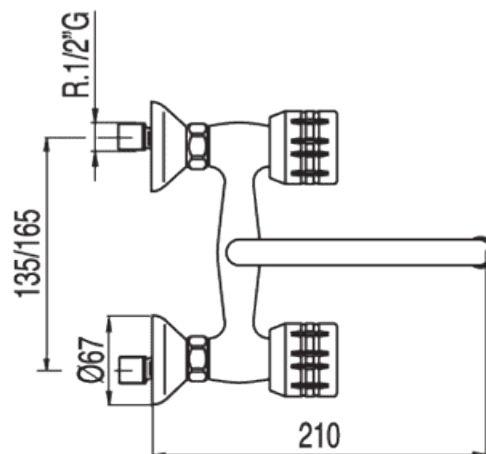

Grupo fregadero pared: con acabado cromo,

Cocina bimando

Bimando

Volante

Con aireador

Superficie

CRO 123360

CRO 123330