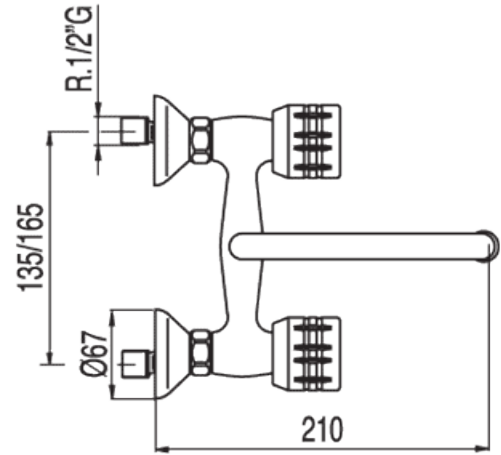

Grupo fregadero pared: con acabado cromo,

Cocina bimando
 Bimando
 Volante
 Con aireador
 Superficie

	CRO	123360
	CRO	123330
	CRO	123314