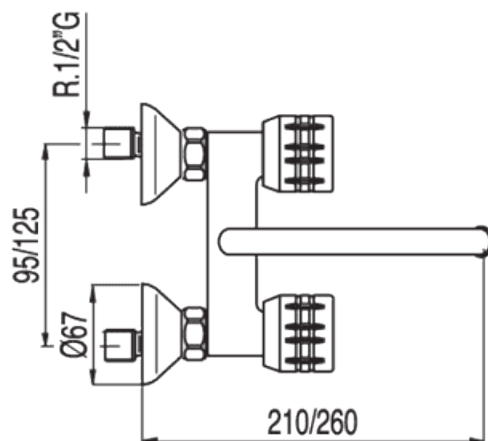

Grupo fregadero pared: con acabado cromo,

Cocina bimando

Bimando

Volante

Con aireador

Superficie

CRO 123214

CRO 123215