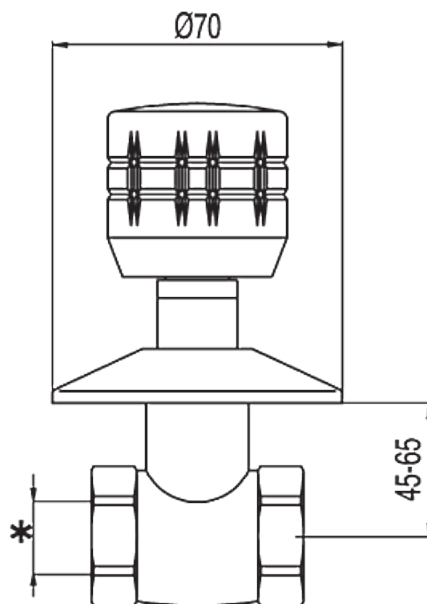

Llave de paso empotrar; 1/2": con acabado cromo,

Volante  
Empotrado

CRO 123155F

CRO 123511F

CRO 123512F

CRO 123513F

CRO 123155C

CRO 123511C

CRO 123512C

CRO 123513C