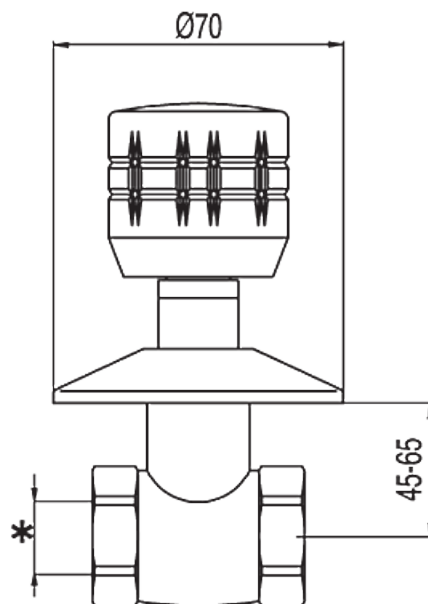

Llave de paso empotrar; Ø 15 mm.: con acabado cromo,

Volante
Empotrado

	CRO	123155F
	CRO	123511F
	CRO	123512F
	CRO	123513F
	CRO	123155C
	CRO	123511C
	CRO	123512C
	CRO	123513C