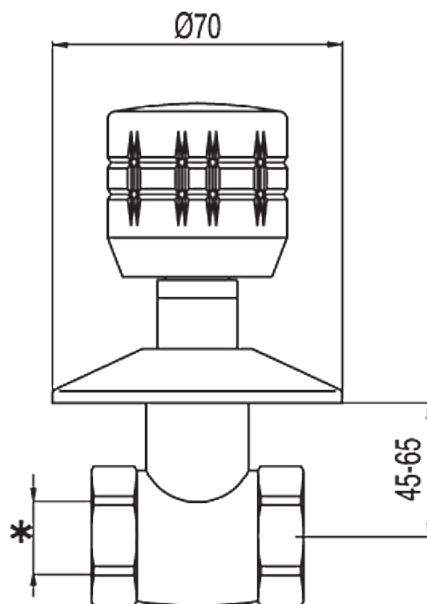

Llave de paso empotrar; Ø 22 mm.: con acabado cromo,

Volante
Empotrado

	CRO	123155F
	CRO	123511F
	CRO	123512F
	CRO	123513F
	CRO	123155C
	CRO	123511C
	CRO	123512C
	CRO	123513C