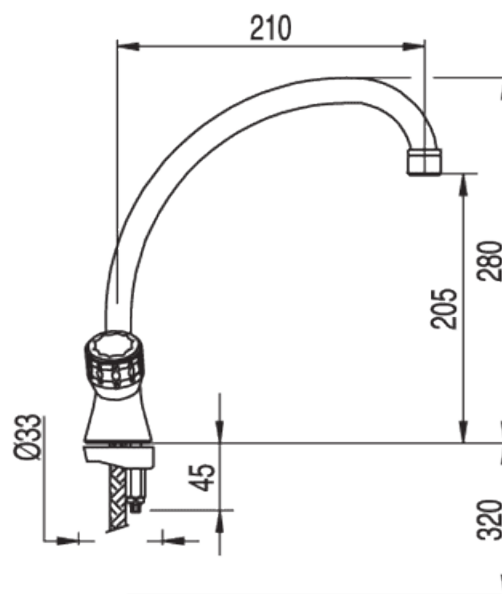

Bimando fregadero vertical: con acabado cromo,

Cocina bimando  
 Bimando  
 Volante  
 Con aireador  
 Superficie

CRO 123342