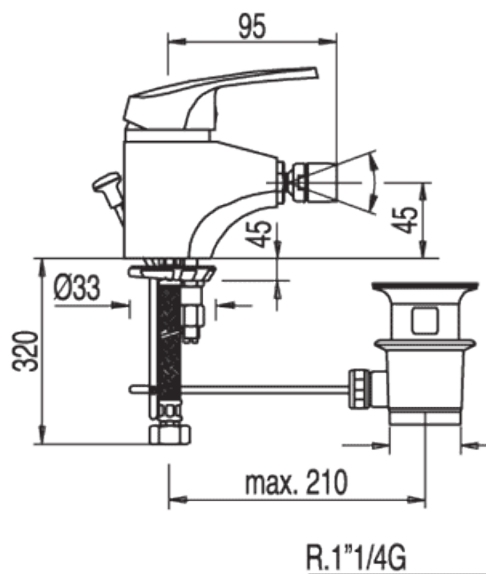

Monomando bidé: con acabado cromo, maneta

91.34.290

Bide  
Monomando  
Maneta  
Con aireador  
Superficie

CRO 17012002

CRO 17512002