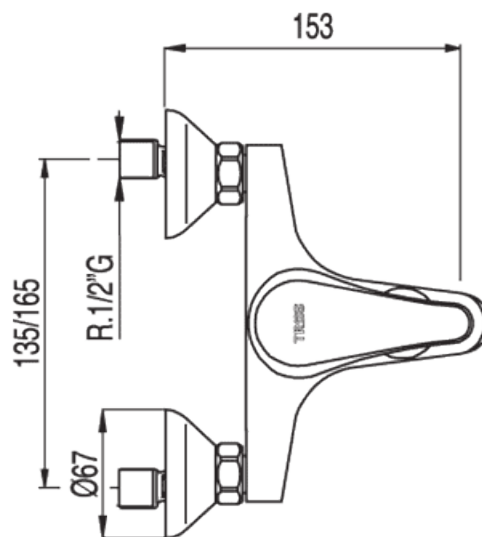

Monomando bañera-ducha; Ducha anticalcárea y flexo SATIN: con acabado cromo, maneta

Bañera / ducha
 Monomando
 Maneta
 Con aireador
 Superficie

CRO 17017002