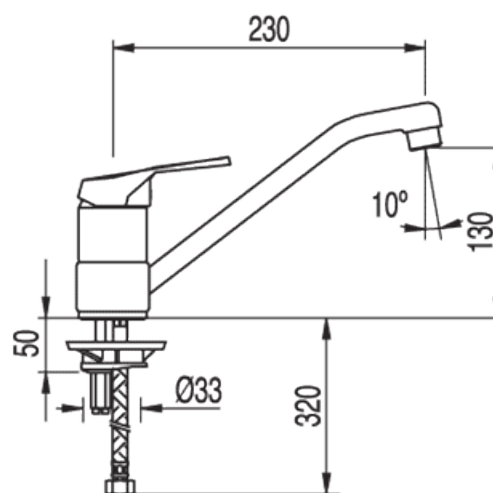

Monomando fregadero vertical: con acabado cromo, maneta

Cocina monomando
 Monomando
 Maneta
 Con aireador
 Superficie

CRO 17033302