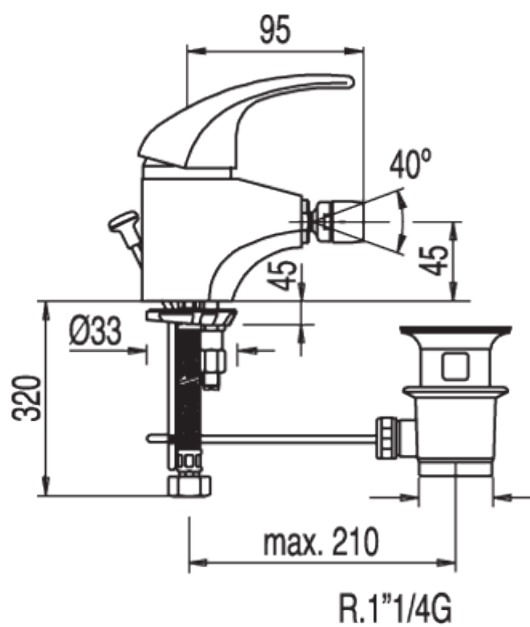

Monomando bidé: con acabado cromo, maneta

91.34.290

Bide
Monomando
Maneta
Con aireador
Superficie

CRO 172120

CRO 177120