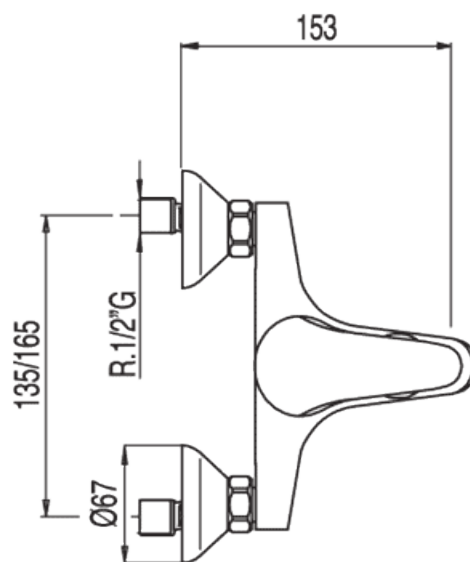

Monomando bañera-ducha; Ducha anticalcárea y flexo SATIN: con acabado cromo, maneta

Bañera / ducha
 Monomando
 Maneta
 Con aireador
 Superficie

CRO 172370