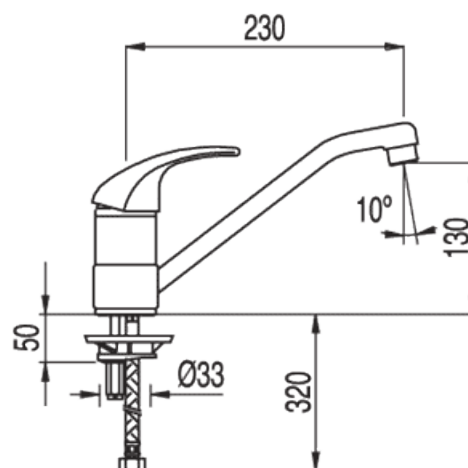

Monomando fregadero vertical: con acabado cromo, maneta

Cocina monomando  
 Monomando  
 Maneta  
 Con aireador  
 Superficie

CRO 172333