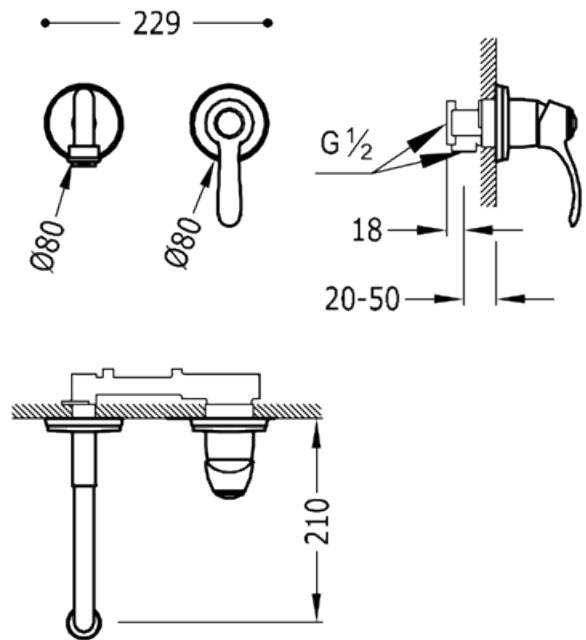

Monomando mural; Cuerpo empotrado incluido e indivisible. Caño de 210 mm: con acabado latón viejo, maneta

Lavabo / cocina  
Monomando  
Maneta  
Con aireador  
Empotrado

ACE	24220001AC
LVI	24220001LV
ORO	24220001OR