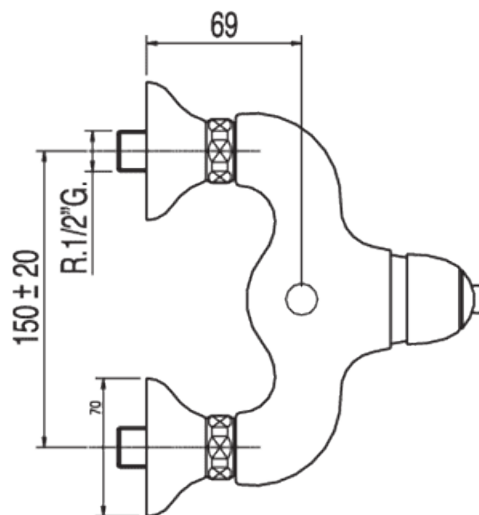

Monomando ducha; Ducha antical. Flexo doble engatillado: con acabado cromo

Bañera / ducha
Monomando
Maneta
Superficie

		CRO	14216702
		LVI	5421670201
		ACE	5421670203