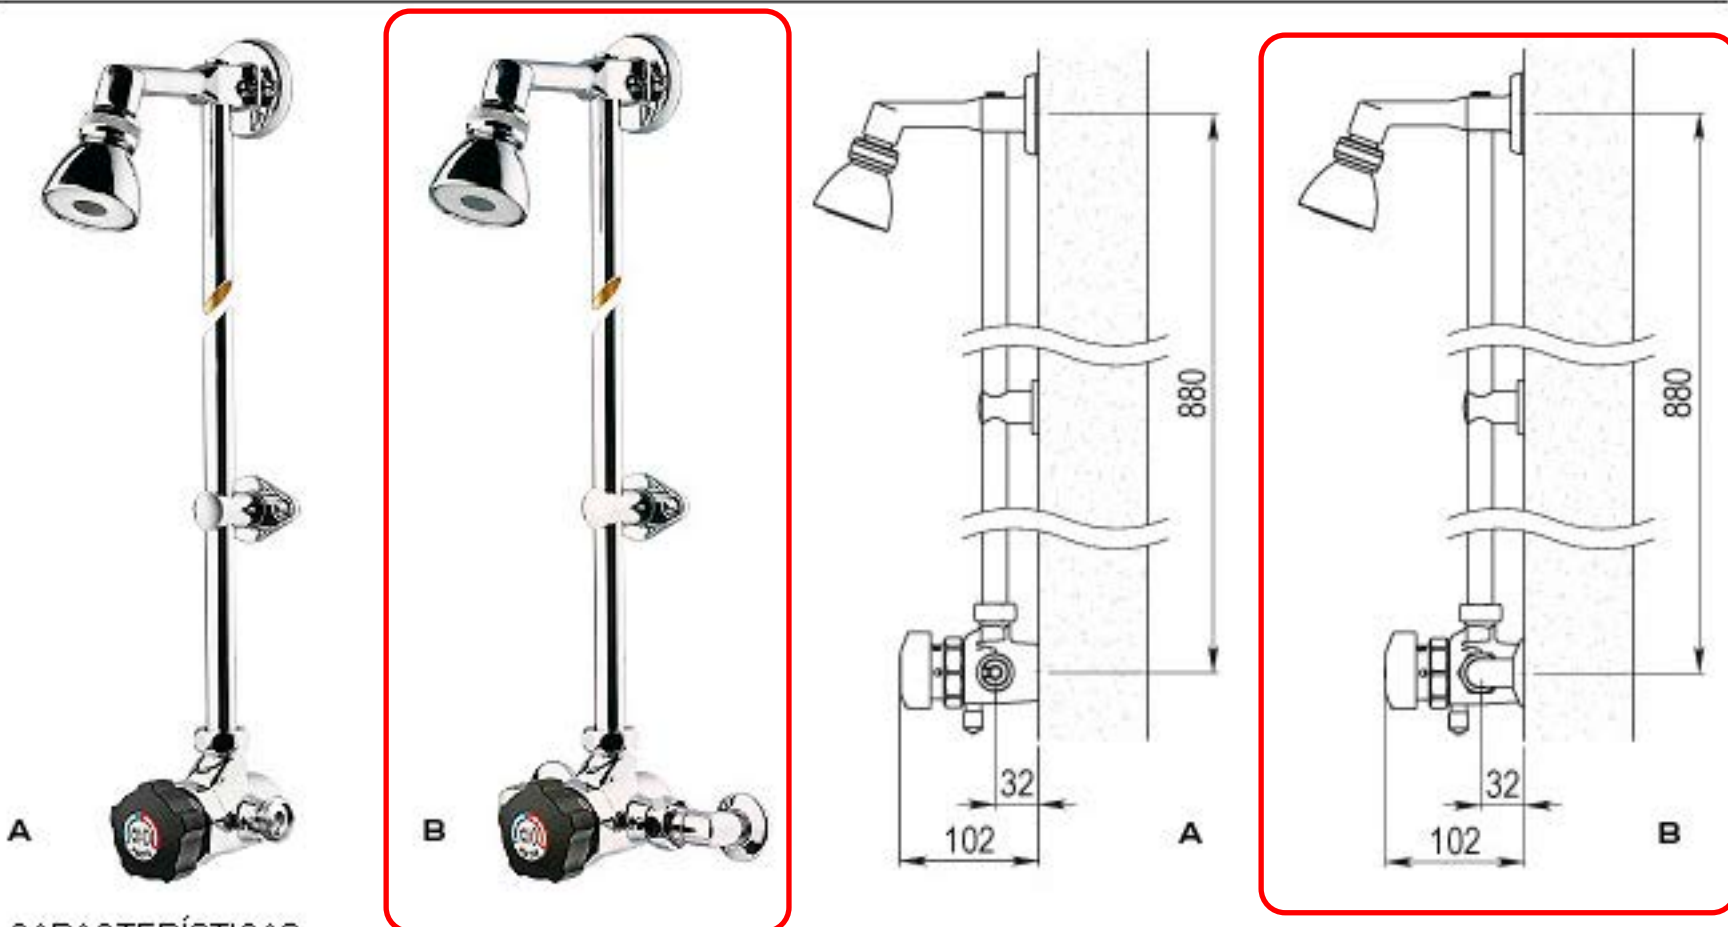

### SIN RACOR

Con rociador orientable

- Ref. 98901 Con válvula de vaciado
- Ref. 35901 Sin válvula de vaciado

## CARACTERÍSTICAS

- Cierre automático a los 30 +5s -10s
- Caudal: 8 l/m.
- Entrada y salida macho 3/4".
- Peso bruto: 2,670 Kg Orientables (en el modelo con racor)

**(Los modelos con válvula de vaciado no contienen regulador de caudal)**