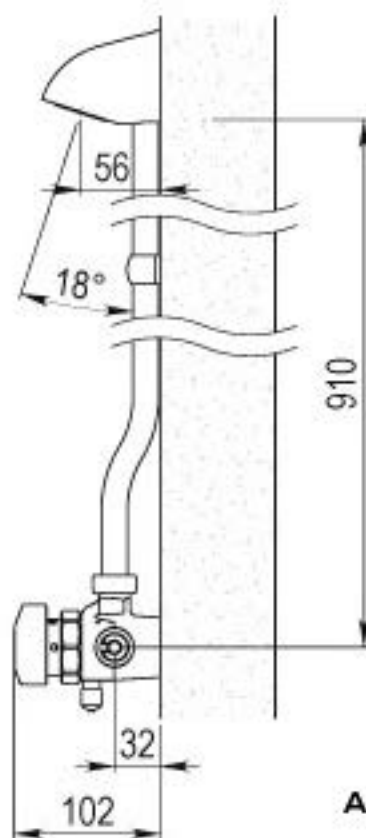

MODELOS

SIN RACOR

Con rociador antivandálico

- Ref. 98921 Con válvula de vaciado
- Ref. 35921 Sin válvula de vaciado

CON RACOR

Con rociador antivandálico

- Ref. 98922 Con válvula de vaciado
- Ref. 35922 Sin válvula de vaciado

FOTO

CARACTERÍSTICAS

- Cierre automático a los 30 +5s -10s
- Caudal: 8 l/m.
- Entrada y salida macho 3/4".
- Peso bruto: 3,210 Kg Antivandálicos (en el modelo con racor)

(Los modelos con válvula de vaciado no contienen regulador de caudal)