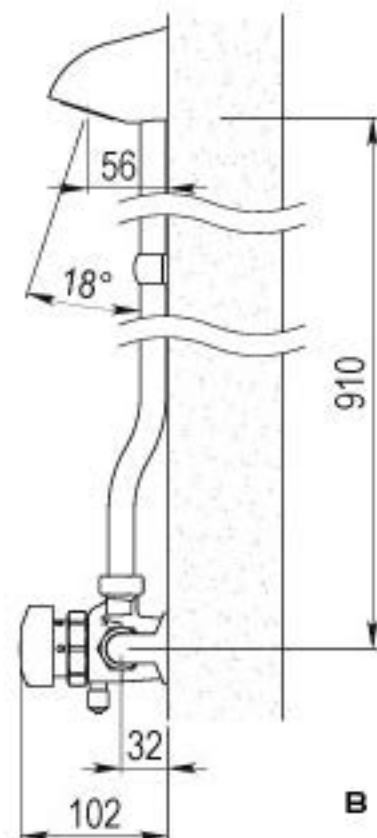

FOTO

CARACTERÍSTICAS

- Cierre automático a los 30 +5s -10s
- Caudal: 8 l/m.
- Entrada y salida macho 3/4".
- Peso bruto: 3,210 Kg Antivandálicos (en el modelo con racor)

(Los modelos con válvula de vaciado no contienen regulador de caudal)