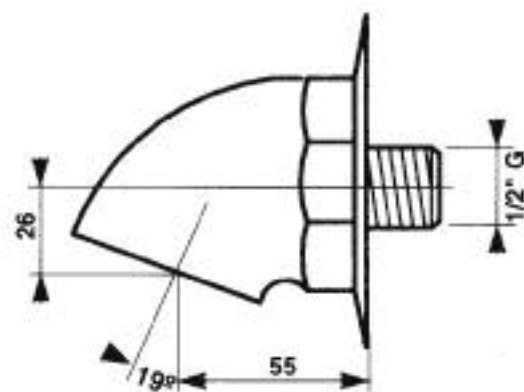

## Rociador antivandálico

Cuerpo de latón cromado con embellecedor.

### CARACTERÍSTICAS

- Entrada macho 1/2".
- Caudal: 8 l/min con regulador automático.
- Peso bruto: 0,750 Kg.
- Altura mínima recomendable 2,10m