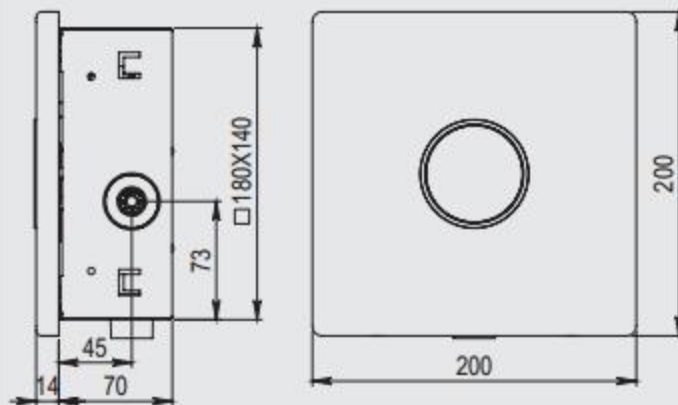

Presto ARTE-IE

Ahorro de
agua: 33%

- Entrada macho 1".
- Caudal: 1,2 l/s.
- Descarga de 6 litros a 3 bar.
- Con llave de paso.