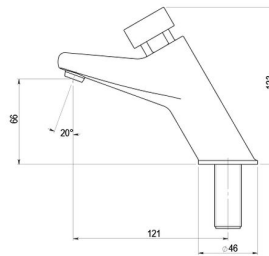

Ficha técnica

Presto 105 L

- Grifo temporizado de un agua de 1/2" de diámetro, para instalación sobre repisa con cuerpo de latón cromado, modelo Presto 105 ECO L, ref
- 20900 de la empresa Presto IBERICA, caudal 6 l/min, cierre automático a los 15 s
- , colocado roscado, totalmente equipado, instalado y funcionando

Referencia

- Ref: 20900

Características

- Grifo temporizado lavabo un agua Presto 105 L instalación sobre repisa.

Garantizan un servicio de larga duración en condiciones de utilización intensiva con importante ahorro de agua