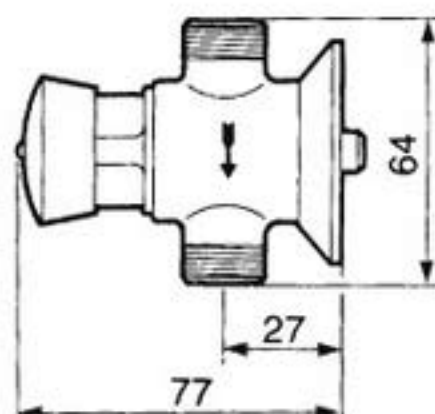

Presto 12 PN

Grifo temporizado de un agua para instalación mural con cuerpo de latón cromado.

MODELOS

PULSACIÓN NORMAL

- Ref. 31001 Sin tuercas
- Ref. 31002 Con juntas y tuercas racor para tubo de $\varnothing 10 \times 12$ mm

FOTO

CARACTERÍSTICAS

- Cierre automático: 6 ± 2 s
- Caudal: 9 l/min a 1 bar
- Entrada y salida macho $\frac{1}{2}$ "
- Apertura por pulsador.
- Cabeza intercambiable que comprende todo el mecanismo del grifo.
- Cuerpo y pulsador en latón cromado, piezas interiores en materiales resistentes a la corrosión y a las incrustaciones calcáreas.
- Caudal regulable por el instalador en función de la presión.
- Peso bruto: 0,410 kg (ref. 31001)
- Peso bruto: 0,430 kg (ref. 31002)

ACCESORIOS

- Ref. 31932 Enlace para urinario con tuerca
- Ref. 31972 Enlace para urinario sin tuerca

- Ref. 1027 Pulsación normal