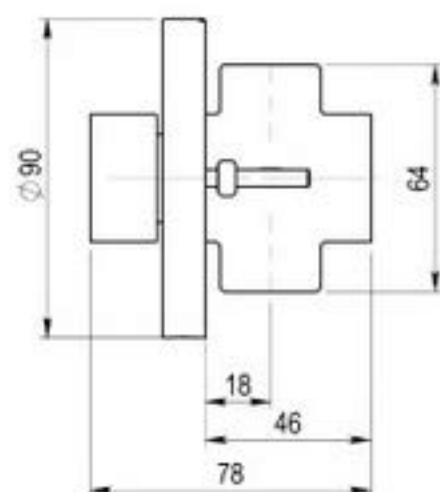

### PULSACIÓN NORMAL

- Ref. 31800 Empotrado sin tornillos

## CARACTERÍSTICAS

- Cierre automático:  $5 \pm 1$  s
- Caudal: 5 l/min a 3 bar.
- Entrada y salida hembra  $\frac{1}{2}$ "
- Cuerpo y embellecedor en latón cromado.
- Placa intermedia de fijación.
- Antivandálico, sin tornillos vistos.
- Apertura por pulsador.
- Cabeza intercambiable que comprende todo el mecanismo de temporización.
- Piezas interiores en materiales resistentes a la corrosión y a las incrustaciones calcáreas.
- Tornillos en acero inoxidable.
- Con placa intermedia de fijación, embellecedor en latón cromado y tornillería oculta
- Caudal regulable por el instalador en función de la presión.
- Peso bruto: 0,572 Kg.
- Ahorro de Agua: 76%