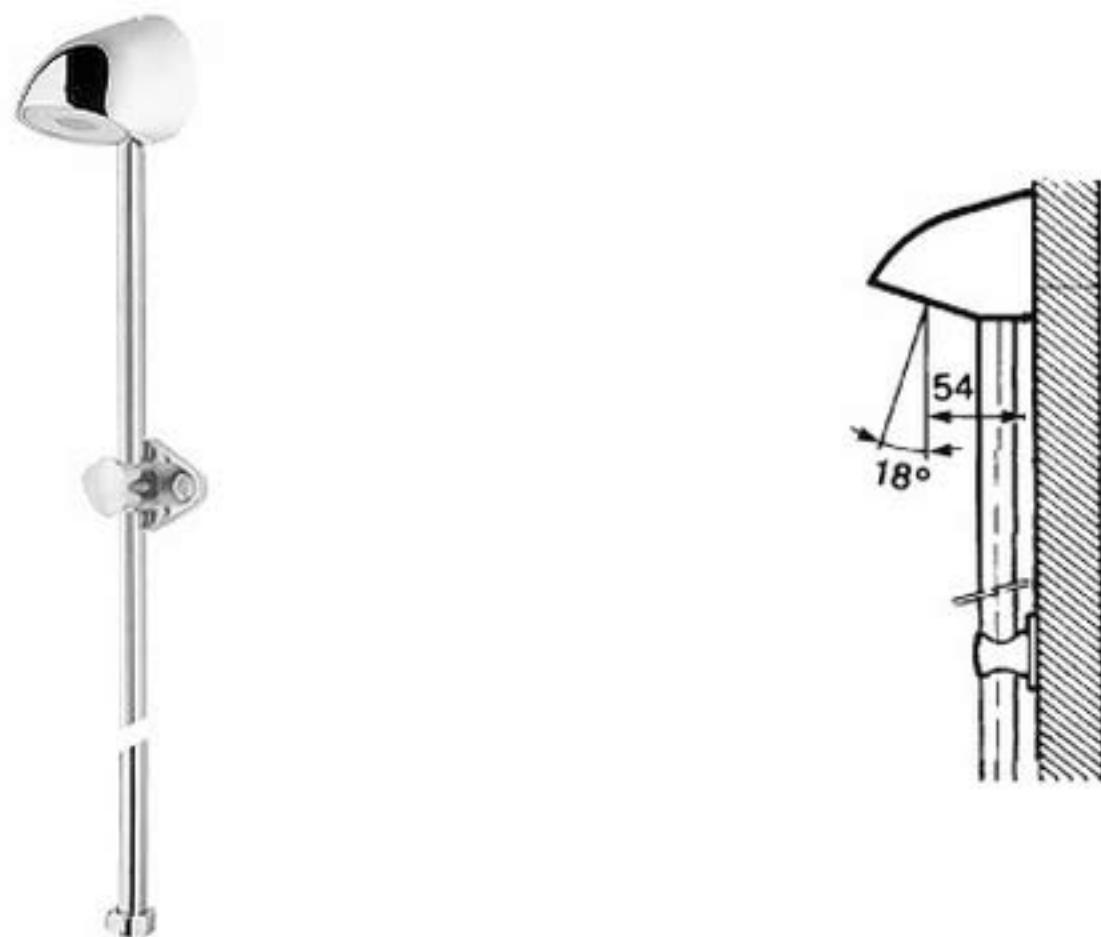

Rociador antivandálico con tubo recto

Caño fijo/giratorio para fijación sobre repisa en latón cromado.

MODELOS

- Ref. 75000

FOTO

CARACTERÍSTICAS

- Entrada tuerca 3/4".
- Con cuerpo, tubo recto y brida de fijación en latón cromado.
- Peso bruto: 2,305 Kg.