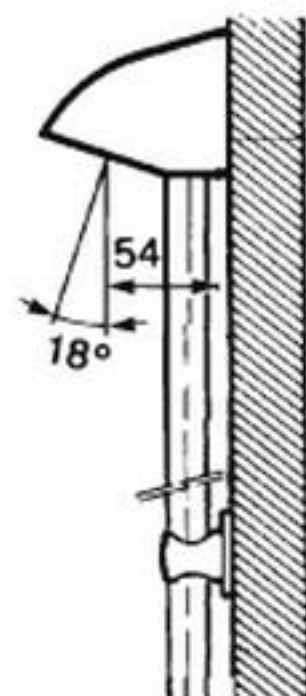

Rociador antivandálico con tubo curvo

Caño fijo/giratorio para fijación sobre repisa en latón cromado.

MODELOS

- Ref. 75001

FOTO

CARACTERÍSTICAS

- Entrada tuerca 3/4".
- Con cuerpo, tubo curvo y brida de fijación en latón cromado.
- Peso bruto: 2,325 Kg.