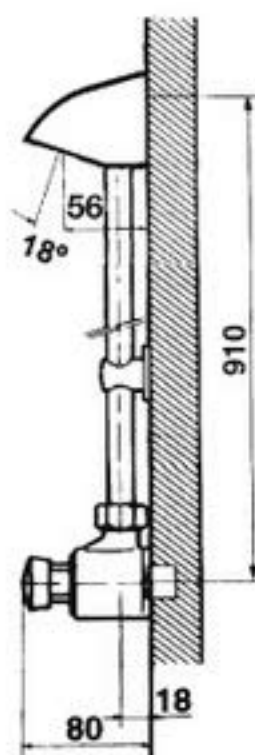

GRIFERÍA TEMPORIZADA PARA DUCHA

Conjuntos > UN AGUA

Presto 75 con rociador antivandánico

Caño fijo/giratorio para fijación sobre repisa en latón cromado.

MODELOS

- Ref. 75030 Agua fría
- Ref. 75040 Agua caliente

FOTO

CARACTERÍSTICAS

- Cierre automático a los 30 +5s -10s.
- Entrada macho 1/2".
- Caudal: 8 l/min.
- Salida macho 3/4".
- Apertura por pulsador.
- Cabeza intercambiable que comprende todo el mecanismo del grifo.
- Cuerpo y pulsador en latón cromado, piezas interiores en materiales resistentes a la corrosión y a las incrustaciones calcáreas.
- Suministrado con tuercas racor y juntas para tubo de $\varnothing 16 \times 18$ mm.
- Regulador de caudal incorporado.
- Peso bruto: 2,780 Kg.