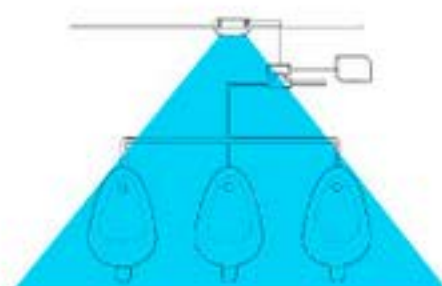

Presto RADA Monocontrol 126

Solución electrónica individual para urinarios.

MODELOS

- Ref. 85968

FOTO

CARACTERÍSTICAS

- Conjunto de sensor, unidad de control individual y electroválvula de sencilla instalación y programación.
- Sistema higiénico que no requiere contacto para su activación.
- Sistema antivandálico, con componentes fácilmente ocultables y sensores sin tornillos visibles.
- Sistema flexible y económico que permite gran ahorro de agua.
- Elementos conectados entre sí mediante cables con baja tensión que otorgan gran seguridad a la instalación.
- Distancia de detección: de 0,5 a 2,5 m.
- Área de cobertura horizontal de hasta 3 metros (Aproximadamente para grupos de 3 urinarios).
- Electroválvula de 12 V. 1/2".
- Base y pantalla del detector en ABS.
- Protección IP 55.
- Alimentación: 12 V/50Hz.
- Cable de 3m de 2 hilos.