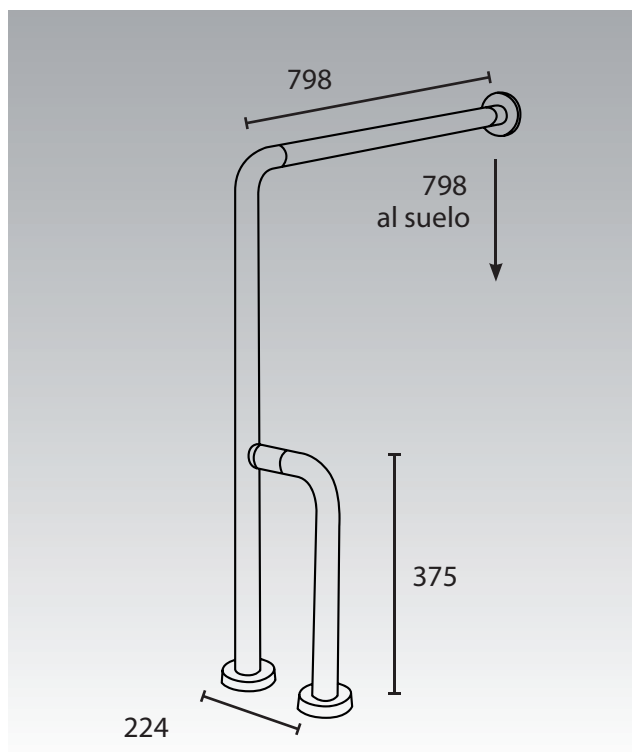

PRESTOBAR 145

• Ref. 89145

Barra de apoyo mural especialmente diseñada para lavabos, bidets, inodoros, etc. Fabricada en aluminio recubierto de nylon.

Las barras de apoyo y ayudas técnicas PRESTOBAR han sido diseñadas con la doble funcionalidad de prevenir los posibles accidentes que puedan ocurrir en baños y a su vez proporcionar puntos de apoyo y sujeción que otorguen mayor autonomía y seguridad a las personas con movilidad reducida.

Todas las barras, pasamanos y ayudas técnicas están fabricadas en aluminio de alta resistencia recubierto de una gruesa capa de nylon blanco con un diámetro de agarre de 35 mm.

CARACTERÍSTICAS

- Diseños de alta calidad gracias a la ligereza y robustez del aluminio junto con el calor y el agradable tacto del nylon.
- Sistema de fijación oculto bajo los embellecedores para evitar el vandalismo y mejorar la estética.
- Color blanco azul o gris, con posibilidad de hacerse en resto de colores RAL.
- Ultraligeras, irrompibles e inalterables.
- Diámetro exterior: 35 mm.
- Amplia gama de modelos que cubren todas las necesidades del baño, corredores, escaleras, etc.
- No es necesario colocar toma de tierra.

- Dimensiones: 798 x 798 x 224 mm.
- Preparada para colocación a derecha o izquierda.

Diseños basados en norma UNE 41523:
Accesibilidad en la edificación de espacios higiénicos-sanitarios.