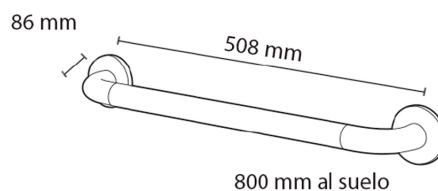

# Barra de apoyo recta nylon 508 mm

Barra recta para ducha, baño, inodoro, pasillo, etc.

### MODELO

Ref: 89430 Nylon