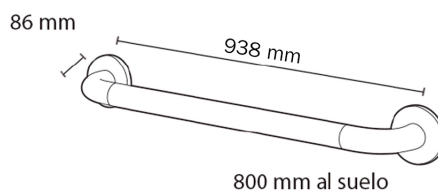

FICHA TÉCNICA

Barra de apoyo recta nylon 938 mm

Barra recta para ducha, baño, inodoro, pasillo, etc.

CARACTERÍSTICAS TÉCNICAS

- **Tipo de certificado:** *Producto accesible Vía Libre.

MODELO

Ref: 89860 Nylon