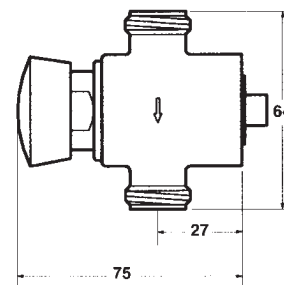

GRIFERÍA ANTIVANDÁLICA

Lavabos > Grifos > UN AGUA

Presto 112 TC

Grifo temporizado antirrobo para instalación tras tabique con cuerpo y pulsador de latón sin cromar.

CARACTERÍSTICAS

- Cierre automático a los $15 \pm 5s$
- Caudal: 6 l/min (regulable por el instalador)
- Entrada y salida macho $\frac{1}{2}$ "
- Cabeza intercambiable que comprende todo el mecanismo del grifo.
- Cuerpo y pulsador de latón, piezas interiores en materiales resistentes a la corrosión y a las incrustaciones calcáreas.
- Peso bruto: 0,360 Kg.

- Ref. 95580