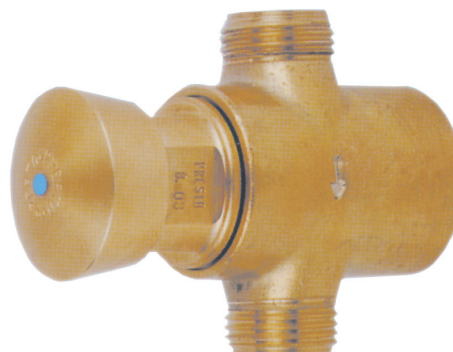

GRIFERÍA ANTIVANDÁLICA

Lavabos > Grifos > UN AGUA

Presto 112 TC

Grifo temporizado antirrobo para instalación tras tabique con cuerpo y pulsador de latón sin cromar.

CARACTERÍSTICAS

- Cierre automático a los $15 \pm 5s$
- Caudal: 6 l/min (regulable por el instalador)
- Entrada y salida macho $\frac{1}{2}$ "
- Cabeza intercambiable que comprende todo el mecanismo del grifo.
- Cuerpo y pulsador de latón, piezas interiores en materiales resistentes a la corrosión y a las incrustaciones calcáreas.
- Peso bruto: 0,360 Kg.

MODELOS

Presto 112 TC PN PULSACIÓN NORMAL

Grifo temporizado con tecnología Presto y sistema de pulsación convencional.

- Ref. 95570

Presto 112 TC PA PULSACIÓN ANTIBLOCAJE

Sistema antiblocaje que impide la salida continua del agua mediante el cierre instantáneo en caso de bloqueo voluntario del pulsador.

- Ref. 95580