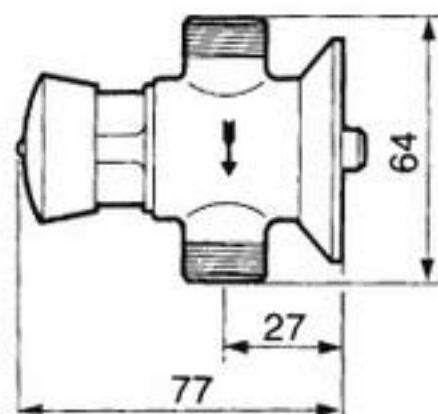

### PULSACIÓN SUAVE

- Ref. 95632 Sin tuercas
- Ref. 95635 Con juntas y tuercas racor para tubo de  $\varnothing 10 \times 12$  mm

## CARACTERÍSTICAS

- Cierre automático:  $6 \pm 2$  s
- Caudal: 9 l/min a 1 bar
- Entrada y salida macho  $\frac{1}{2}$ "
- Apertura por pulsador.
- Cabeza intercambiable que comprende todo el mecanismo del grifo.
- Cuerpo y pulsador en latón cromado, piezas interiores en materiales resistentes a la corrosión y a las incrustaciones calcáreas.
- Caudal regulable por el instalador en función de la presión.
- Peso bruto: 0,410 kg (ref. 95632)
- Peso bruto: 0,430 kg (ref. 95635)