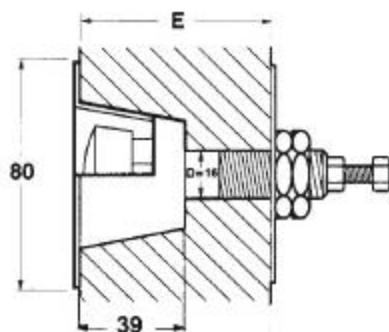

GRIFERÍA ANTIVANDÁLICA

Lavabos > PULSADOR

Pulsador a través de tabique TC empotrado

MODELOS

• Ref. 98500

FOTO

CARACTERÍSTICAS

Pulsador y embellecedor de latón cromado (es necesario especificar el espesor de tabique).
Suministrado con arandela de fijación, tuercas de apriete y tornillo de ajuste (± 1 cm)
Doble soldadura.