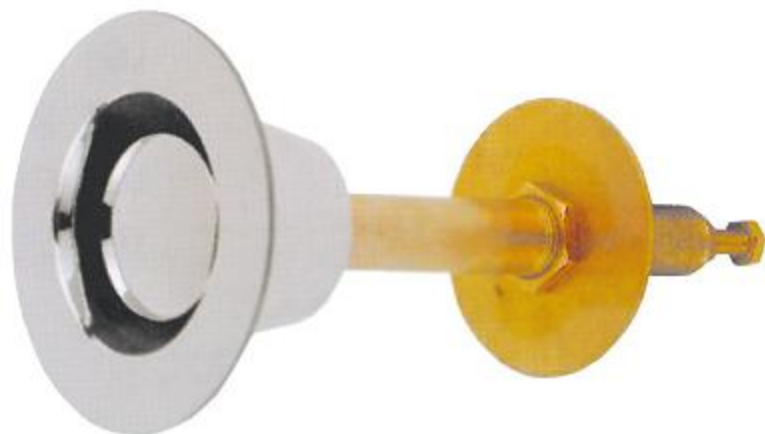

GRIFERÍA ANTIVANDÁLICA

Lavabos > PULSADOR

Pulsador a través de tabique TC empotrado

MODELOS

• Ref. 98500

FOTO

CARACTERÍSTICAS

Pulsador y embellecedor de latón cromado (es necesario especificar el espesor de tabique).
Suministrado con arandela de fijación, tuercas de apriete y tornillo de ajuste (± 1 cm)
Doble soldadura.