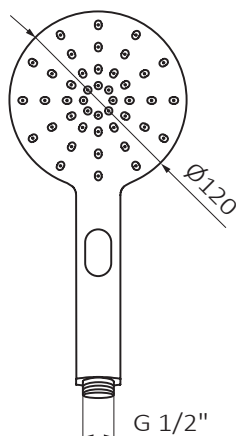

HIDROMASAJE

Kit Soporte con toma Cilíndrico + Mango Konets

GRB mixers®

Blanco - 05 040 137

6

SERIE: **HIDROMASAJE** PRODUCTO: **Kit Soporte con toma Cilíndrico + Mango Konets**

ACABADO: **Blanco** REFERENCIA: **05 040 137** EAN 13: **8435200281799**

INFORMACIÓN DE PRODUCTO EMBALADO: PESO: **1.241 kg** ANCHO: **31 cm** LARGO: **37 cm** ALTO: **9 cm**

LINK INSTRUCCIONES DE MONTAJE:

ESPECIFICACIONES TÉCNICAS:

- › PRESIÓN RECOMENDADA: 1 a 5 bares
- › PRESIÓN MÁXIMA DE USO: 10 bares
- › Mango de ducha Konets 3F ø120 mm ABS- Caudal a 3 bar máx. apertura: 9.5 l/min

ESPECIFICACIONES DE USO:

- › Mango de ducha Konets 3F. Antical- ABS
- › Flexo Silver 170 cm- PVC
- › Soporte con toma de agua cilíndrico- Latón

ESPECIFICACIONES DE MATERIAL:

- › Pintura epoxi