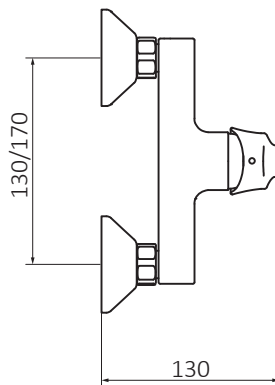

#### ACCESORIOS:

SERIE: **E-PLUS** PRODUCTO: **Monomando de ducha Kit Barra Dommus + Mango Konets**

ACABADO: **Negro** REFERENCIA: **35 312 320** EAN 13: **8435200279741**

**INFORMACIÓN DE PRODUCTO EMBALADO:** PESO: **2.957 kg** ANCHO: **31 cm** LARGO: **19 cm** ALTO: **77 cm**

#### ESPECIFICACIONES TÉCNICAS:

- › PRESIÓN RECOMENDADA: 1 a 5 bares
- › PRESIÓN MÁXIMA DE USO: 10 bares
- › TOMAS DE ENTRADA: (H) G 3/4"
- › TOMAS DE SALIDA: G 1/2"
- › Cartucho ECO (click y apertura en frío)
- › Con excéntricas de ± 20 mm
- › Sensibilidad y acústica según norma EN ISO 3822
- › Caudal limitado 9 l/min
- › Mango de ducha Konets 3F Ø120 mm ABS- Caudal a 3 bar máx. apertura: 9.5 l/min