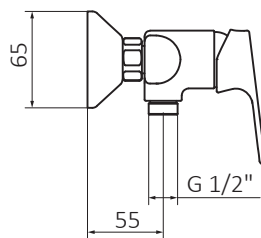

#### ACCESORIOS:

SERIE: **E-PLUS** PRODUCTO: **Monomando de ducha Kit Barra Dommus + Mango Konets**

ACABADO: **Negro** REFERENCIA: **35 312 320** EAN 13: **8435200279741**

**INFORMACIÓN DE PRODUCTO EMBALADO:** PESO: **2.957 kg** ANCHO: **31 cm** LARGO: **19 cm** ALTO: **77 cm**

#### ESPECIFICACIONES TÉCNICAS:

- › PRESIÓN RECOMENDADA: 1 a 5 bares
- › PRESIÓN MÁXIMA DE USO: 10 bares
- › TOMAS DE ENTRADA: (H) G 3/4"
- › TOMAS DE SALIDA: G 1/2"
- › Cartucho ECO (click y apertura en frío)
- › Con excéntricas de ± 20 mm
- › Sensibilidad y acústica según norma EN ISO 3822
- › Caudal limitado 9 l/min
- › Mango de ducha Konets 3F Ø120 mm ABS- Caudal a 3 bar máx. apertura: 9.5 l/min