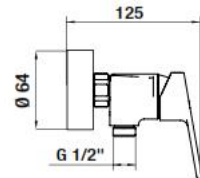

DUCHA MONOMANDO

- Caudal limitado a 9 l/min
- Mango Nuevo Verdi 1F antical, flexo metálico y soporte a pared
- Acabado en cromo

con equipo **10 325 110**

con set de barra **10 328 110**

KIT BARRA UNIVERSAL + MANGO VERDI

- Con jabonera
- Universal L 630 mm y \varnothing 25 mm
- Mango Verdi \varnothing 80 mm, 1 función antical
- Flexo metálico L 175 cm

cromo

05 035 008