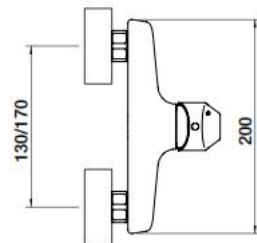

DUCHA MONOMANDO

- Caudal limitado a 9 l/min
- Mango Nuevo Verdi 1F antical, flexo metálico y soporte a pared
- Acabado en cromo

con equipo **10 325 110**

con set de barra **10 328 110**

KIT BARRA UNIVERSAL + MANGO VERDI

- Con jabonera
- Universal L 630 mm y \varnothing 25 mm
- Mango Verdi \varnothing 80 mm, 1 función antical
- Flexo metálico L 175 cm

cromo

05 035 008