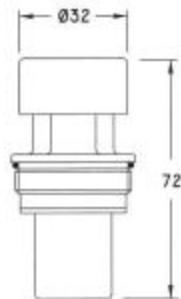

CABEZAL DE DUCHA

ROSCA M.36x1.5
ROSCA M.37x1.5*

VERSIONES

- Cabezal Standard
- Cabezal Antiblocaje
- Cabezal Pulsación Suave
- Cabezal con dispositivo Antilegionela integrado

CARACTERÍSTICAS

- Temporización: 15-25 segundos
- Aplicable a los modelos: Grifos temporizados de diversas marcas

REFERENCIA

- DC 02 G & DC 02 P *
- DC 02 G A & DC 02 P A *
- DC 02 G S & DC 02 P S *
- DC 02 G LG & DC 02 P LG *