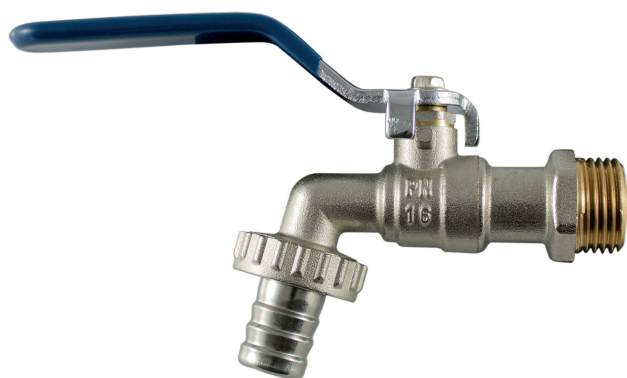

---

**GRIFO ESFERA JARDÍN**
**INFORMACIÓN TÉCNICA**

- Fabricado en latón CW617N.
- Esfera de latón.
- Mando de acero cromado.
- Prensa-estopa.
- PN16.

Ref.	EAN	Medidas	
00101	8435136700142	1/2" x 3/4"	12/100
00102	8435136700159	3/4" x 1"	8/80
00103	8435136700166	1" x 1"1/4	5/40